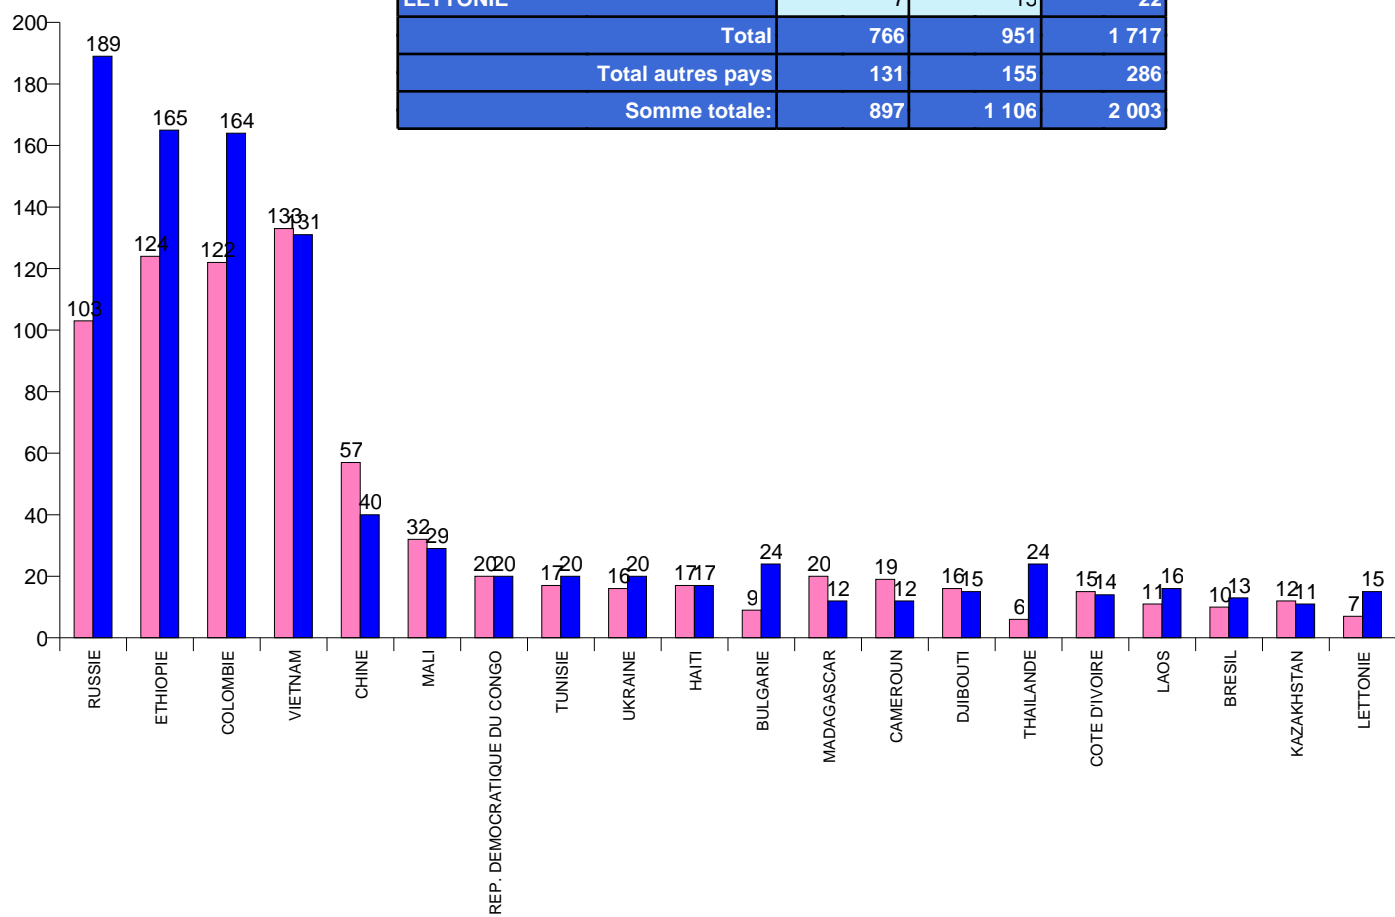

Nombre d'adoptions réalisées en 2010

	janvier	février	mars	avril	mai	juin	juillet	août	septembre	octobre	novembre	décembre	Total par zone
Afrique	68	88	97	101	76	96	79	48	48	41	70	79	891
Amérique	173	214	117	64	112	43	46	69	96	66	76	319	1 395
Asie	29	57	37	39	71	73	83	72	54	39	71	76	701
Europe	36	42	43	44	24	55	52	41	40	43	52	47	519
Océanie						1				1			2
Total	306	401	294	248	283	268	260	230	238	190	269	521	3 508

**Visas accordés en 2012
du 01/01/2011 au 31/12/2011**

Les 20 premiers pays

Pays (adoption)	Nombre de visas	Pourcentage
RUSSIE	292	15 %
ETHIOPIE	289	14 %
COLOMBIE	286	14 %
VIETNAM	264	13 %
CHINE	97	5 %
MALI	61	3 %
REP. DEMOCRATIQUE DU CONGO	40	2 %
TUNISIE	37	2 %
UKRAINE	36	2 %
HAITI	34	2 %
BULGARIE	33	2 %
MADAGASCAR	32	2 %
CAMEROUN	31	2 %
DJIBOUTI	31	2 %
THAILANDE	30	1 %
COTE D'IVOIRE	29	1 %
LAOS	27	1 %
BRESIL	23	1 %
KAZAKHSTAN	23	1 %
LETONIE	22	1 %
Somme:	1 717	86 %
Somme autre:	286	14 %
Somme totale:	2 003	100 %

**Tranches d'âge des enfants adoptés
du 01/01/2011 au 31/12/2011**

	0 à 6 mois	6 à 12 mois	1 à 2 ans	2 à 3 ans	3 à 4 ans	4 à 5 ans	5 à 7 ans	plus de 7 ans	TOTAL
ALBANIE					2				2
ARMENIE		18							18
AZERBAIDJAN			1						1
BENIN						2	2		4
BOLIVIE					1	2	4		7
BOSNIE-HERZEGOVINE								2	2
BRESIL				1		2	5	15	23
BULGARIE		1		3	4	5	10	10	33
BURKINA FASO			4	8	2	3	1	2	20
CAMBODGE			2	3	2				7
CAMEROUN		1	2	1	5	3	3	16	31
CAP-VERT							1		1
CHILI							4	3	7
CHINE		36	29	18	4	6	3	1	97
COLOMBIE	11	32	54	48	31	20	40	50	286
CONGO			4	2	3	1		8	18
COREE DU SUD		2	4						6
COTE D'IVOIRE	1	4	5	4	1	2	2	10	29
DJIBOUTI			26	5					31
DOMINIQUE		1	1	1					3
ETHIOPIE		71	80	42	26	20	28	22	289
GABON				1	1	1		9	12
GHANA							1		1
GRECE					1		1		2
GUINEE		1	10	1	3	1	3		19
GUINEE-BISSAU							1		1
HAITI			3	6	12	3	6	4	34
HONDURAS							1		1
HONGRIE							2	2	4
INDE			3	3		2	7	4	19
IRAN		1		1					2
JAPON	1								1
KAZAKHSTAN		8	7	3	1	2	1	1	23