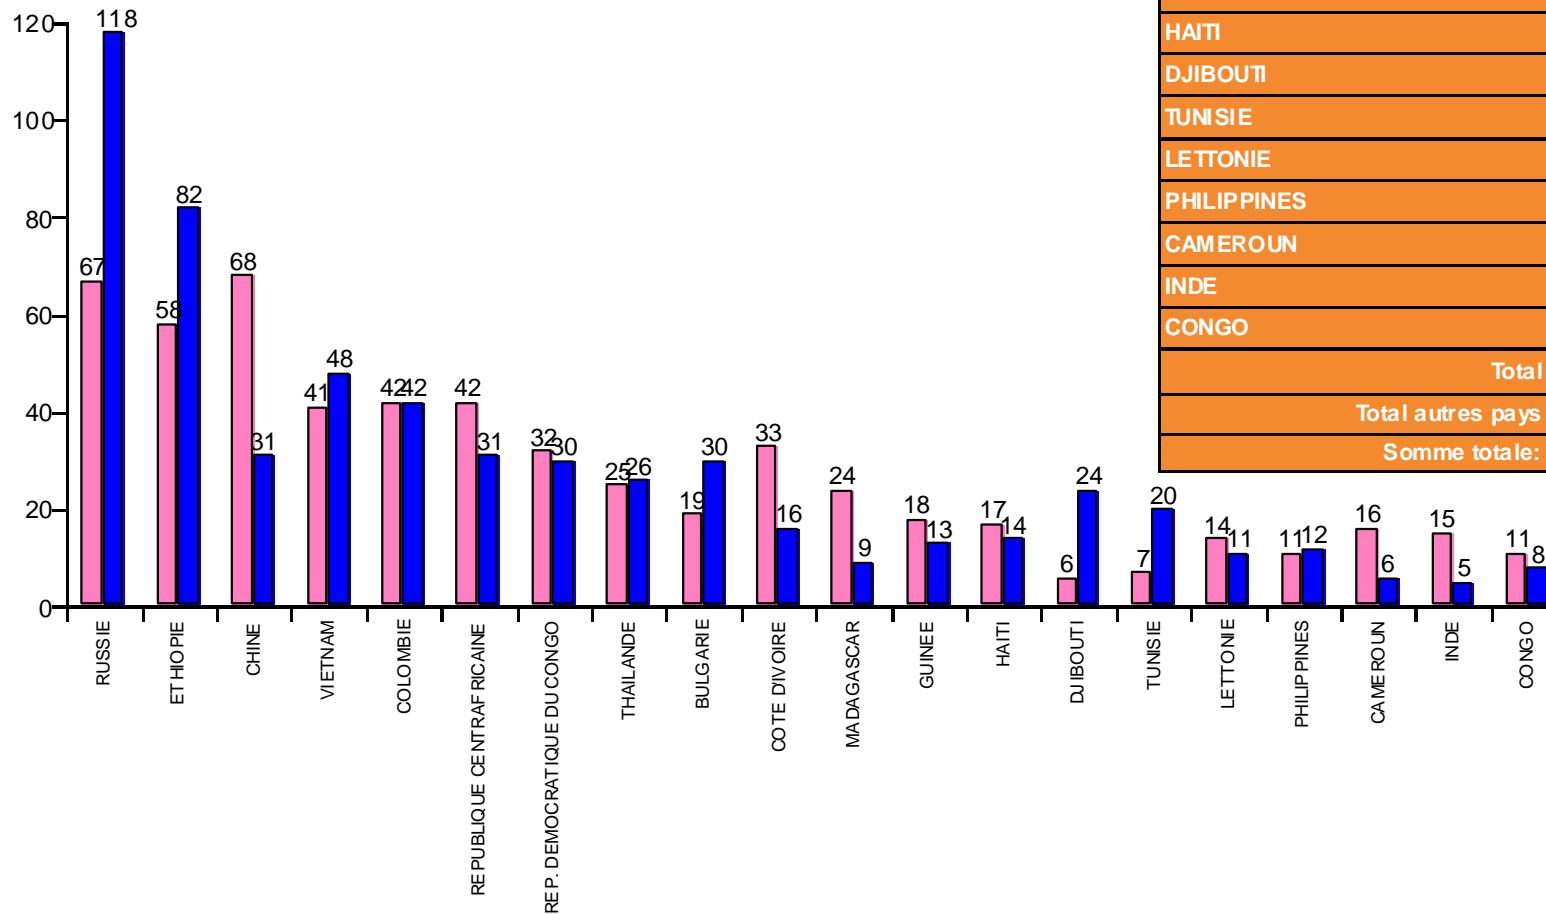

Répartition Filles/Garçons

Les 20 premiers pays

	Féminin	Masculin	Total
RUSSIE	67	118	185
ETHIOPIE	58	82	140
CHINE	68	31	99
VIETNAM	41	48	89
COLOMBIE	42	42	84
REPUBLIQUE CENTRAFRICAINE	42	31	73
REP. DEMOCRATIQUE DU CONGO	32	30	62
THAILANDE	25	26	51
BULGARIE	19	30	49
COTE D'IVOIRE	33	16	49
MADAGASCAR	24	9	33
GUINEE	18	13	31
HAITI	17	14	31
DJIBOUTI	6	24	30
TUNISIE	7	20	27
LETONIE	14	11	25
PHILIPPINES	11	12	23
CAMEROUN	16	6	22
INDE	15	5	20
CONGO	11	8	19
Total	566	576	1 142
Total autres pays	106	95	201
Somme totale:	672	671	1 343