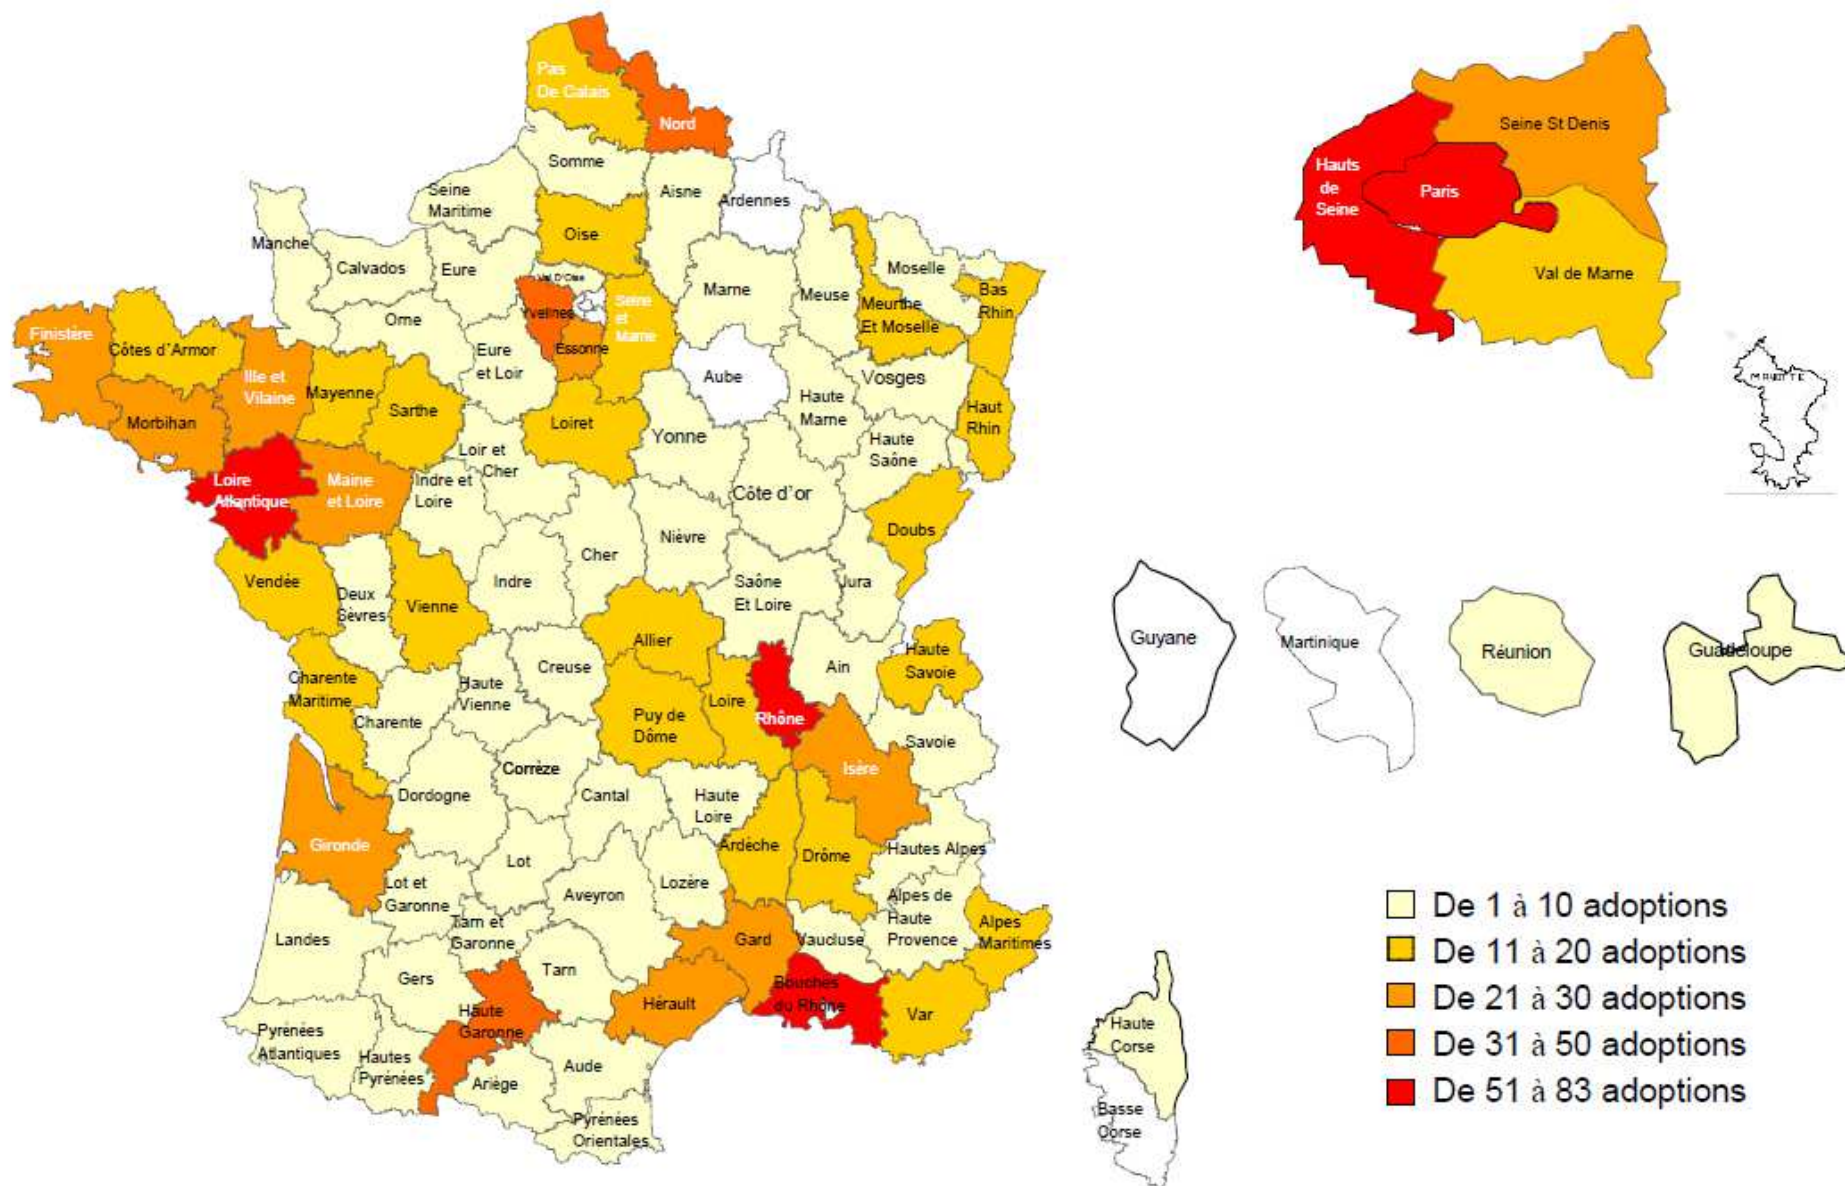

Nombre d'Adoptions par Département

(Suite)

CHARENTE	6
HAUTE-LOIRE	6
LANDES	6
LOIR-ET-CHER	6
SOMME	6
TERRITOIRE DE BELFORT	6
VOSGES	6
AISNE	5
CREUSE	5
HAUTE-SAONE	5
HAUTES-PYRENEES	5
JURA	5
HAUTE-MARNE	4
HAUTES-ALPES	4
HAUTE-VIENNE	4
NIEVRE	4
ALPES DE HAUTE PROVENCE	3
ARIEGE	3
AUDE	3
PYRENEES-ORIENTALES	3
REUNION	3
TARN-ET-GARONNE	3
HAUTE-CORSE	2
INDRE	2
TARN	2
CANTAL	1
DORDOGNE	1
GUADELOUPE	1
LOZERE	1
MEUSE	1
Nombre total d'enfants adoptés	1 343

Répartition des Adoptions par Département

2013